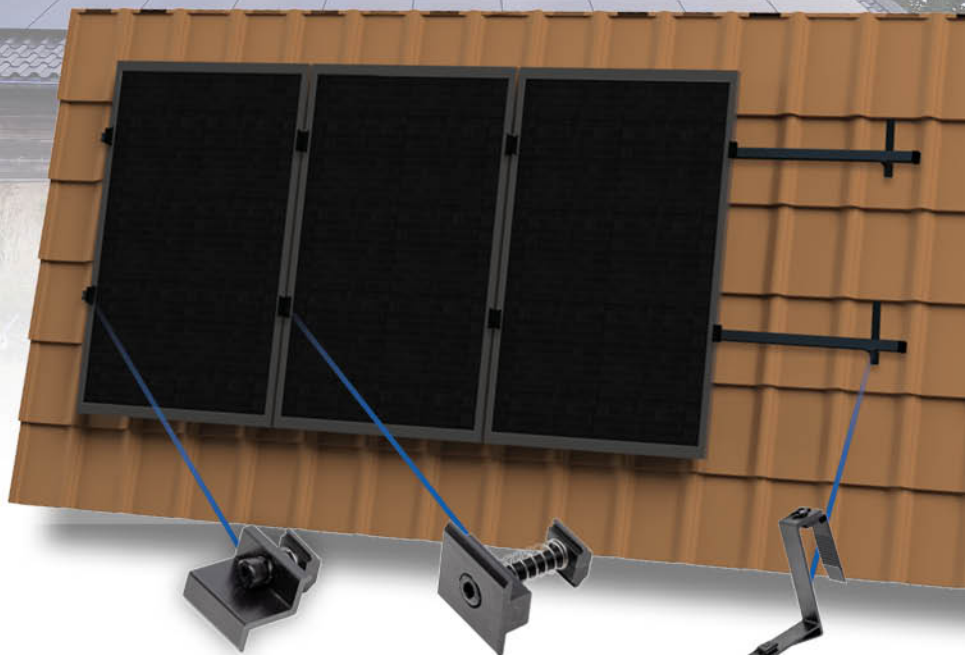

SOLAR STRUCT

Eindklem zwart
30mm / EKR 30 - 1031

Moduleklem zwart
30 - 35mm / MKR 30 - 1030

Verstelbare dakhaak
Zwart - Artikelnr. 1020

REX SYSTEEM

Bij Solarstruct streven we ernaar om niet alleen efficiënte, maar ook esthetisch aantrekkelijke oplossingen te bieden. Het Rex systeem is onze trots op het gebied van chique, full black opties voor installaties op schuine daken.

- ✓ **Elegant**
- ✓ **Modulaire dakhaak**
- ✓ **Onderhoudsvriendelijk**

Efficiëntie voor installateurs

SOLARSTRUCT.NL

Bout met glijmoer
M8 x 25 - Artikelnr. 650

Standaard Rail 4,75m
Alu - 1002 | Zwart - 1001

Aardschroef klem
Voor 1001 / 1002 - 1650

Elegantie in full black

Het Rex systeem combineert hoogwaardige functionaliteit met een tijdloos design. Met een volledig zwarte uitvoering biedt dit systeem niet alleen efficiëntie in energieopwekking, maar voegt het ook een vleugje elegantie toe aan elke installatie. Of het nu gaat om residentiële of commerciële projecten, het Rex systeem is ontworpen om naadloos te integreren in elke omgeving.

De full black esthetiek van het Rex systeem is niet alleen een visueel statement, maar draagt ook bij aan de totale harmonie van de installatie. Hiermee geven we installateurs en eindgebruikers de mogelijkheid om duurzaamheid te combineren met een verfijnde stijl.